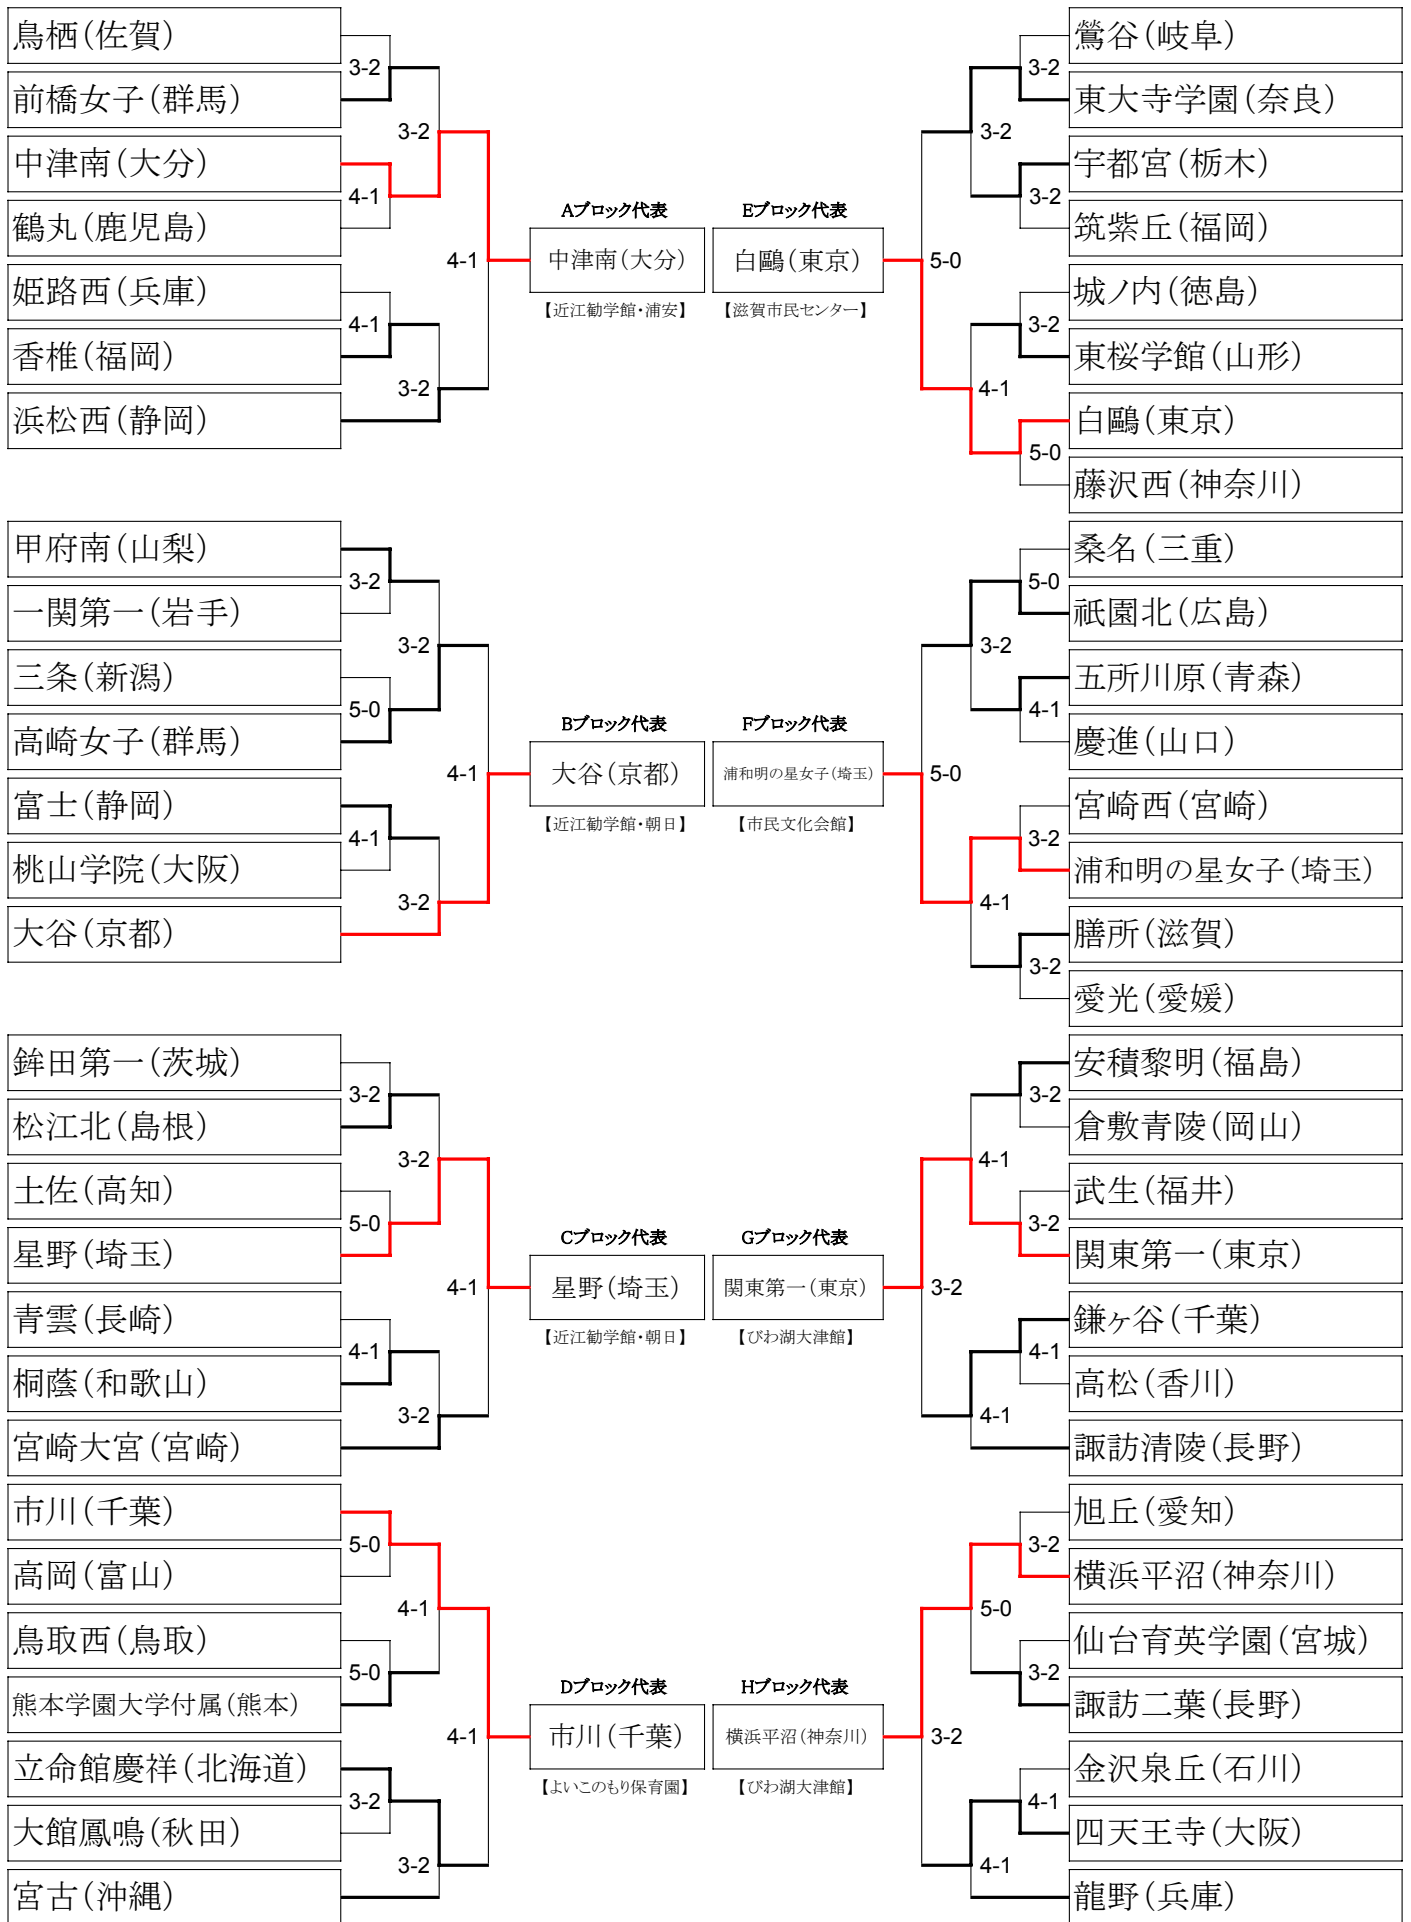

小倉百人一首競技かるた第47回全国高等学校選手権大会 予選トーナメント

決勝トーナメント出場高校

A	中津南高校（大分県）
B	大谷高校（京都府）
C	星野高校（埼玉県）
D	市川高校（千葉県）
E	白鷗高校（東京都）
F	浦和明の星女子高校（埼玉県）
G	関東第一高校（東京都）
H	横浜平沼高校（神奈川県）

- ◇ 決勝トーナメント進出校は、各ブロックの勝ち上がり校8校とする。
組み合わせは、予選トーナメント終了後、予備抽選によりくじを引く順番を決め、次いで本抽選を行います。

決勝トーナメント成績表

浦和明の星女子高等学校は7年ぶり2回目の優勝