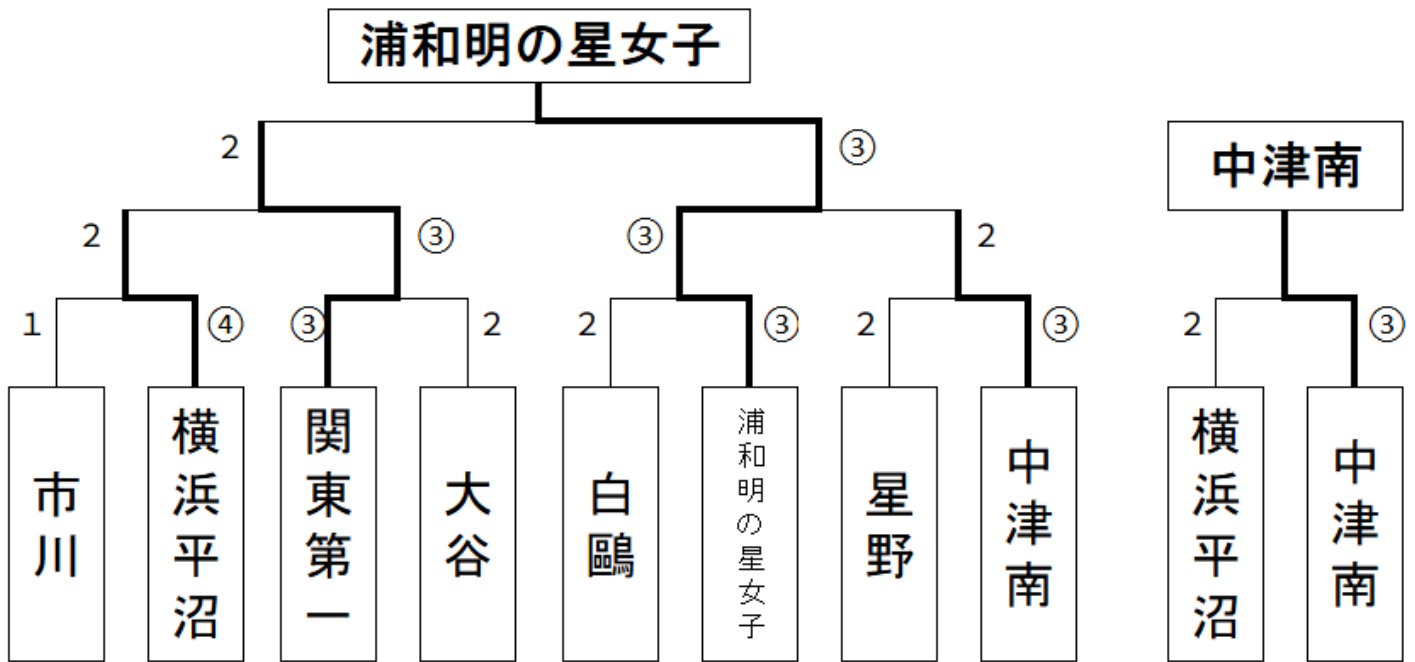

小倉百人一首競技かるた第47回全国高等学校選手権大会 予選トーナメント

決勝トーナメント出場高校

A	中津南高校（大分県）
B	大谷高校（京都府）
C	星野高校（埼玉県）
D	市川高校（千葉県）
E	白鷗高校（東京都）
F	浦和明の星女子高校（埼玉県）
G	関東第一高校（東京都）
H	横浜平沼高校（神奈川県）

- ◇ 決勝トーナメント進出校は、各ブロックの勝ち上がり校8校とする。
組み合わせは、予選トーナメント終了後、予備抽選によりくじを引く順番を決め、次いで本抽選を行います。

決勝トーナメント成績表

浦和明の星女子高等学校は7年ぶり2回目の優勝