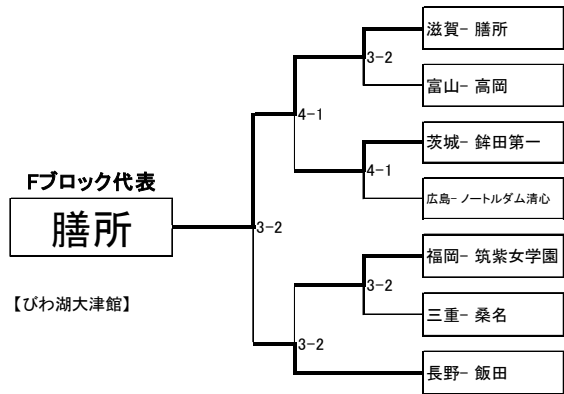

3位決定戦 ○中津南高校 4 - 1 海城高校 ×

準決勝 ○膳所高校 3 - 2 海城高校 ×

○浦和明の星女子高校 3 - 2 中津南高校 ×

浦和明の星女子高校は初優勝。

埼玉県の高校としても初めての優勝。

# 予選トーナメント