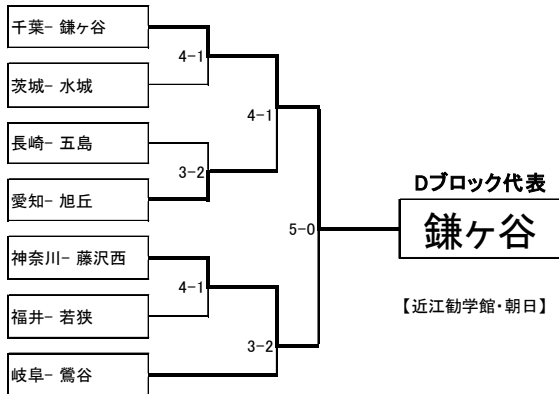

3位決定戦 ○中津南高校 4 - 1 海城高校 ×

準決勝 ○膳所高校 3 - 2 海城高校 ×

○浦和明の星女子高校 3 - 2 中津南高校 ×

浦和明の星女子高校は初優勝。

埼玉県の高校としても初めての優勝。

# 予選トーナメント