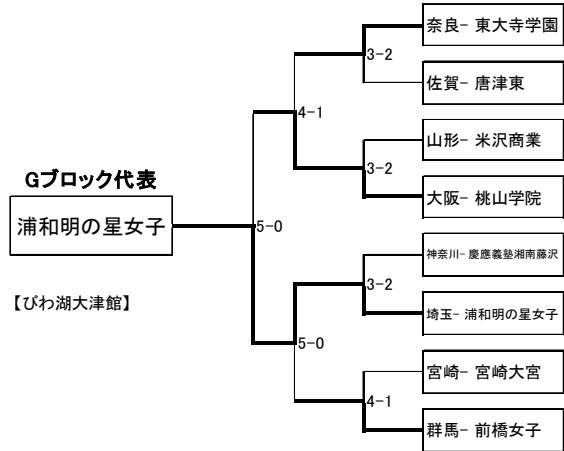

3位決定戦 ○中津南高校 4 - 1 海城高校 ×

準決勝 ○膳所高校 3 - 2 海城高校 ×

○浦和明の星女子高校 3 - 2 中津南高校 ×

浦和明の星女子高校は初優勝。

埼玉県の高校としても初めての優勝。

# 予選トーナメント