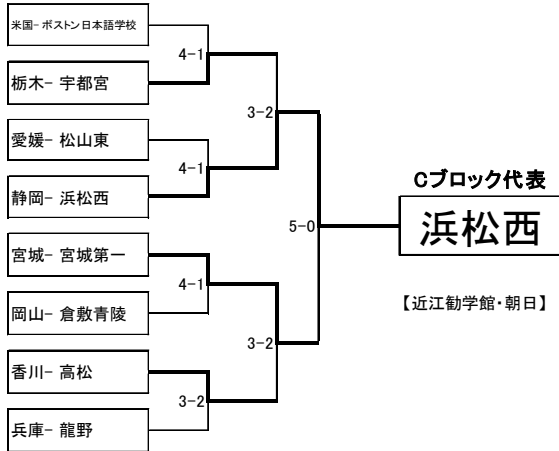

3位決定戦 ○中津南高校 4 - 1 海城高校 ×

準決勝 ○膳所高校 3 - 2 海城高校 ×

○浦和明の星女子高校 3 - 2 中津南高校 ×

浦和明の星女子高校は初優勝。

埼玉県の高校としても初めての優勝。

# 予選トーナメント