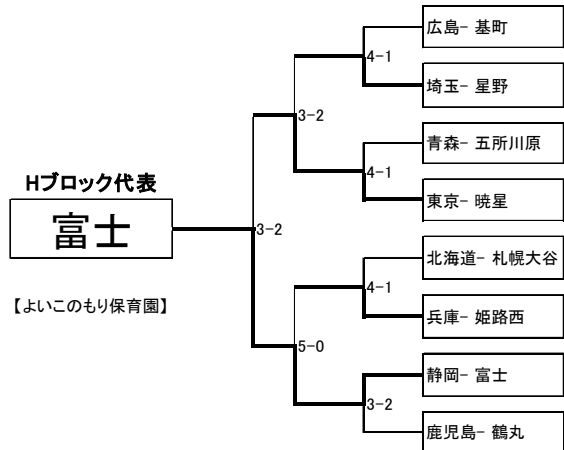

3位決定戦 ○中津南高校 4 - 1 海城高校 ×

準決勝 ○膳所高校 3 - 2 海城高校 ×

○浦和明の星女子高校 3 - 2 中津南高校 ×

浦和明の星女子高校は初優勝。

埼玉県の高校としても初めての優勝。

# 予選トーナメント