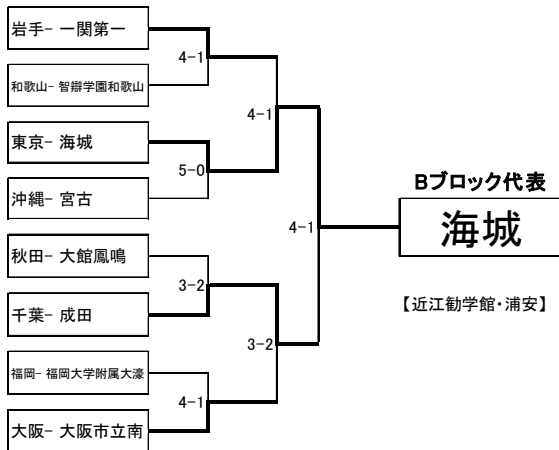

3位決定戦 ○中津南高校 4 - 1 海城高校 ×

準決勝 ○膳所高校 3 - 2 海城高校 ×

○浦和明の星女子高校 3 - 2 中津南高校 ×

浦和明の星女子高校は初優勝。

埼玉県の高校としても初めての優勝。

# 予選トーナメント