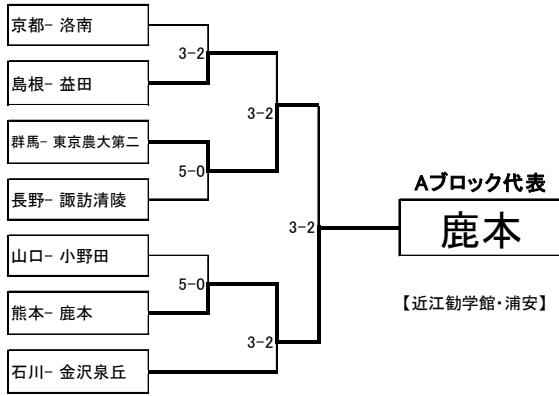

3位決定戦 ○中津南高校 4 - 1 海城高校 ×

準決勝 ○膳所高校 3 - 2 海城高校 ×

○浦和明の星女子高校 3 - 2 中津南高校 ×

浦和明の星女子高校は初優勝。

埼玉県の高校としても初めての優勝。

# 予選トーナメント