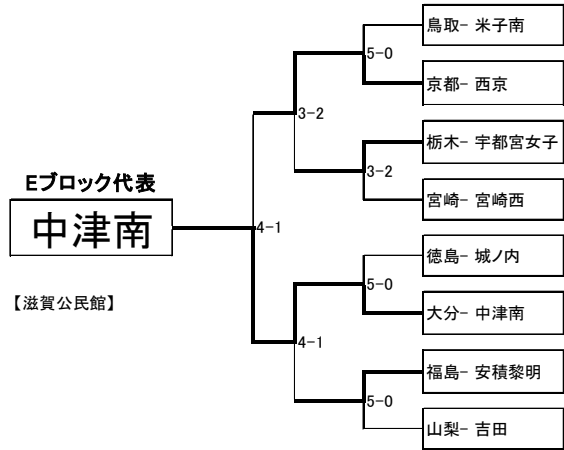

3位決定戦 ○中津南高校 4 - 1 海城高校 ×

準決勝 ○膳所高校 3 - 2 海城高校 ×

○浦和明の星女子高校 3 - 2 中津南高校 ×

浦和明の星女子高校は初優勝。

埼玉県の高校としても初めての優勝。

# 予選トーナメント